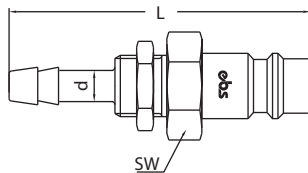

Valfsiz / Without Valve	d	L	SW
Sipariş No Order No			
A26 DR 10	BSP 1/8"	30	14
A26 DR 13	BSP 1/4"	33	17
A26 DR 17	BSP 3/8"	33	19
A26 DR 21	BSP 1/2"	36	24
A26 DR M14-1	M14x1,25	33	17
A26 DR M14	M14x1,5	33	17
A26 DR M16	M16x1,5	33	19
A26 DR M18	M18x1,5	36	21

Panel Hortum Uç / Panel Mount Plastic Hose Plug