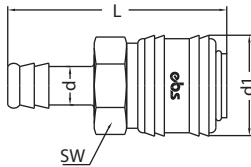

**A26
SERİSİ**

Erkek Gövde / Male Thread Socket

Valfli / With Valve	d	d1	L	SW
Sipariş No Order No				
A26 EGB 13	BSP 1/4"	25	58	21
A26 EGB 17	BSP 3/8"	25	58	21
A26 EGB 21	BSP 1/2"	25	59	21
A26 EGB M14	M14x1,5	25	58	21
A26 EGB M16	M16x1,5	25	58	21
A26 EGB M18	M18x1,5	25	59	21

Dişi Gövde / Female Thread Socket

Valfli / With Valve	d	d1	L	SW
Sipariş No Order No				
A26 DGB 10	BSP 1/8"	25	41	21
A26 DGB 13	BSP 1/4"	25	41	21
A26 DGB 17	BSP 3/8"	25	41	21
A26 DGB 21	BSP 1/2"	25	41	24
A26 DGB M14	M14x1,5	25	41	21
A26 DGB M16	M16x1,5	25	41	21
A26 DGB M18	M18x1,5	25	41	22

Hortum Gövde / Hose Tail Socket

Valfli / With Valve	d	d1	L	SW
Sipariş No Order No				
A26 HGB 06	6 mm - 1/4"	25	55	21
A26 HGB 08	8 mm - 5/16"	25	55	21
A26 HGB 09	9 mm - 5/14"	25	55	21
A26 HGB 10	10 mm - 3/8"	25	55	21
A26 HGB 13	13 mm - 1/2"	25	55	21