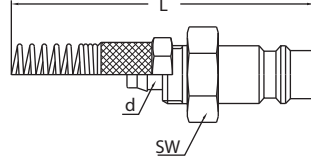

Dişi Uç lar / Female Plugs

Valfsiz / Without Valve	d	L	SW
Sipariş No Order No			
A26 DR 10	BSP 1/8"	30	14
A26 DR 13	BSP 1/4"	33	17
A26 DR 17	BSP 3/8"	33	19
A26 DR 21	BSP 1/2"	36	24
A26 DR M14-1	M14x1,25	33	17
A26 DR M14	M14x1,5	33	17
A26 DR M16	M16x1,5	33	19
A26 DR M18	M18x1,5	36	21

Panel Hortum Uç / Panel Mount Plastic Hose Plug

Valfsiz / Without Valve	d	L	SW
Sipariş No Order No			
A26 MR 06	6 mm M12x1	56	14
A26 MR 08	8 mm M12x1	56	14
A26 MR 10	10 mm M14x1	56	16

**A26
SERİSİ**

Plastik Hortum Uç / Plastic Hose Plug

Valfsiz / Without Valve	d	L	SW
Sipariş No Order No			
A26 PR 04	4x6 mm M10x1	34	12
A26 PR 06	6x8 mm M12x1	34	12
A26 PR 08	8x10 mm M16x1	42	17
A26 PR 09	9x12 mm M16x1	42	17

Yaylı Plastik Hortum Uç / Plastic Hose Plug with Spring