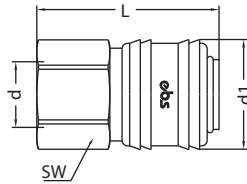

**A26
SERİSİ**

Erkek Gövde / Male Thread Socket

Valfli / With Valve	d	d1	L	SW
Sipariş No Order No				
A26 EGB 13	BSP 1/4"	25	58	21
A26 EGB 17	BSP 3/8"	25	58	21
A26 EGB 21	BSP 1/2"	25	59	21
A26 EGB M14	M14x1,5	25	58	21
A26 EGB M16	M16x1,5	25	58	21
A26 EGB M18	M18x1,5	25	59	21

Dişi Gövde / Female Thread Socket

Valfli / With Valve	d	d1	L	SW
Sipariş No Order No				
A26 DGB 10	BSP 1/8"	25	41	21
A26 DGB 13	BSP 1/4"	25	41	21
A26 DGB 17	BSP 3/8"	25	41	21
A26 DGB 21	BSP 1/2"	25	41	24
A26 DGB M14	M14x1,5	25	41	21
A26 DGB M16	M16x1,5	25	41	21
A26 DGB M18	M18x1,5	25	41	22

Hortum Gövde / Hose Tail Socket

Valfli / With Valve	d	d1	L	SW
Sipariş No Order No				
A26 HGB 06	6 mm - 1/4"	25	55	21
A26 HGB 08	8 mm - 5/16"	25	55	21
A26 HGB 09	9 mm - 5/14"	25	55	21
A26 HGB 10	10 mm - 3/8"	25	55	21
A26 HGB 13	13 mm - 1/2"	25	55	21