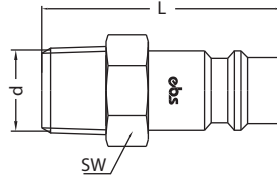

Valfsiz / Without Valve	d	L	SW
Sipariş No Order No			
A26 ER 10	BSP 1/8"	31	13
A26 ER 13	BSP 1/4"	33	14
A26 ER 17	BSP 3/8"	33	17
A26 ER 21	BSP 1/2"	38	22
A26 ER M14	M14x1,5	35	17
A26 ER M16	M16x1,5	36	17
A26 ER M18	M18x1,5	37	19

Dişi Uç lar / Female Plugs