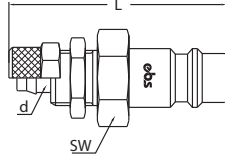

Dişi Uç lar / Female Plugs

Valfsiz / Without Valve	d	L	SW
Sipariş No Order No			
A26 DR 10	BSP 1/8"	30	14
A26 DR 13	BSP 1/4"	33	17
A26 DR 17	BSP 3/8"	33	19
A26 DR 21	BSP 1/2"	36	24
A26 DR M14-1	M14x1,25	33	17
A26 DR M14	M14x1,5	33	17
A26 DR M16	M16x1,5	33	19
A26 DR M18	M18x1,5	36	21

Panel Hortum Uç / Panel Mount Plastic Hose Plug

Valfsiz / Without Valve	d	L	SW
Sipariş No Order No			
A26 MR 06	6 mm M12x1	56	14
A26 MR 08	8 mm M12x1	56	14
A26 MR 10	10 mm M14x1	56	16

**A26
SERİSİ**

Plastik Hortum Uç / Plastic Hose Plug

Valfsiz / Without Valve	d	L	SW
Sipariş No Order No			
A26 PR 04	4x6 mm M10x1	34	12
A26 PR 06	6x8 mm M12x1	34	12
A26 PR 08	8x10 mm M16x1	42	17
A26 PR 09	9x12 mm M16x1	42	17

Yaylı Plastik Hortum Uç / Plastic Hose Plug with Spring