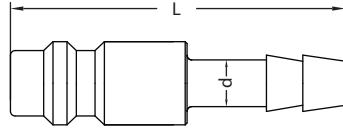

Plastik Hortum Gövde / Plastic Hose Coupling

Valfli / With Valve	d	d1	L	SW
Sipariş No Order No				
A26 PGB 06	6x8 mm M12x1	25	50	21
A26 PGB 08	8x10 mm M16x1	25	54	21
A26 PGB 09	9x12 mm M16x1	25	63	21

Panel Plastik Hortum Gövde / Panel Mount Plastic Hose Coupling

Valfli / With Valve	d	d1	L	SW
Sipariş No Order No				
A26 MGB 06	6 mm M12x1	25	60	21
A26 MGB 08	8 mm M16x1	25	63	21
A26 MGB 10	10 mm M16x1	25	72	21

**A26
SERİSİ**

Yaylı Plastik Hortum Gövde / Plastic Hose Coupling with Spring

Valfli / With Valve	d	d1	L	SW
Sipariş No Order No				
A26 YGB 06	6x8 mm M12x1	25	133	21
A26 YGB 08	8x10 mm M16x1	25	148	21
A26 YGB 09	9x12 mm M16x1	25	148	21

Hortum Uç / Hose Plugs

Valfli / With Valve	d	L
Sipariş No Order No		
A26 HR 06	6 mm - 1/4"	46
A26 HR 08	8 mm - 5/16"	46
A26 HR 09	9 mm - 5/14"	46
A26 HR 10	10 mm - 3/8"	46
A26 HR 13	13 mm - 1/2"	48