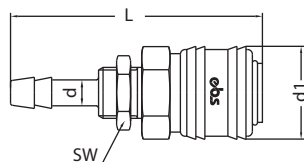

**A26
SERİSİ**

Erkek Gövde / Male Thread Socket

Valfli / With Valve	d	d1	L	SW
Sipariş No Order No				
A26 EGB 13	BSP 1/4"	25	58	21
A26 EGB 17	BSP 3/8"	25	58	21
A26 EGB 21	BSP 1/2"	25	59	21
A26 EGB M14	M14x1,5	25	58	21
A26 EGB M16	M16x1,5	25	58	21
A26 EGB M18	M18x1,5	25	59	21

Dişi Gövde / Female Thread Socket

Valfli / With Valve	d	d1	L	SW
Sipariş No Order No				
A26 DGB 10	BSP 1/8"	25	41	21
A26 DGB 13	BSP 1/4"	25	41	21
A26 DGB 17	BSP 3/8"	25	41	21
A26 DGB 21	BSP 1/2"	25	41	24
A26 DGB M14	M14x1,5	25	41	21
A26 DGB M16	M16x1,5	25	41	21
A26 DGB M18	M18x1,5	25	41	22

Hortum Gövde / Hose Tail Socket

Valfli / With Valve	d	d1	L	SW
Sipariş No Order No				
A26 HGB 06	6 mm - 1/4"	25	55	21
A26 HGB 08	8 mm - 5/16"	25	55	21
A26 HGB 09	9 mm - 5/14"	25	55	21
A26 HGB 10	10 mm - 3/8"	25	55	21
A26 HGB 13	13 mm - 1/2"	25	55	21

Plastik Hortum Gövde / Plastic Hose Coupling

Valfli / With Valve	d	d1	L	SW
Sipariş No Order No				
A26 PGB 06	6x8 mm M12x1	25	50	21
A26 PGB 08	8x10 mm M16x1	25	54	21
A26 PGB 09	9x12 mm M16x1	25	63	21

Panel Plastik Hortum Gövde / Panel Mount Plastic Hose Coupling