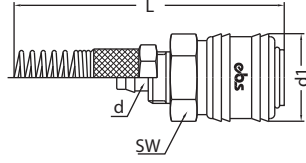

Dişi Gövde / Female Thread Socket

Valfli / With Valve	d	d1	L	SW
Sipariş No Order No				
A26 DGB 10	BSP 1/8"	25	41	21
A26 DGB 13	BSP 1/4"	25	41	21
A26 DGB 17	BSP 3/8"	25	41	21
A26 DGB 21	BSP 1/2"	25	41	24
A26 DGB M14	M14x1,5	25	41	21
A26 DGB M16	M16x1,5	25	41	21
A26 DGB M18	M18x1,5	25	41	22

Plastik Hortum Gövde / Plastic Hose Coupling

Valfli / With Valve	d	d1	L	SW
Sipariş No Order No				
A26 PGB 06	6x8 mm M12x1	25	50	21
A26 PGB 08	8x10 mm M16x1	25	54	21
A26 PGB 09	9x12 mm M16x1	25	63	21

Panel Plastik Hortum Gövde / Panel Mount Plastic Hose Coupling

Valfli / With Valve	d	d1	L	SW
Sipariş No Order No				
A26 MGB 06	6 mm M12x1	25	60	21
A26 MGB 08	8 mm M16x1	25	63	21
A26 MGB 10	10 mm M16x1	25	72	21

**A26
SERİSİ**

Yaylı Plastik Hortum Gövde / Plastic Hose Coupling with Spring

Valfli / With Valve	d	d1	L	SW
Sipariş No Order No				
A26 YGB 06	6x8 mm M12x1	25	133	21
A26 YGB 08	8x10 mm M16x1	25	148	21
A26 YGB 09	9x12 mm M16x1	25	148	21

Hortum Uç / Hose Plugs

Valfli / With Valve	d	L
Sipariş No Order No		
A26 HR 06	6 mm - 1/4"	46
A26 HR 08	8 mm - 5/16"	46
A26 HR 09	9 mm - 5/14"	46
A26 HR 10	10 mm - 3/8"	46
A26 HR 13	13 mm - 1/2"	48