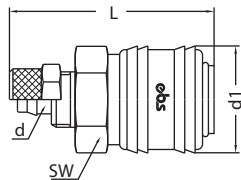

Plastik Hortum Gövde / Plastic Hose Coupling

Valfli / With Valve	d	d1	L	SW
Sipariş No Order No				
A26 PGB 06	6x8 mm M12x1	25	50	21
A26 PGB 08	8x10 mm M16x1	25	54	21
A26 PGB 09	9x12 mm M16x1	25	63	21