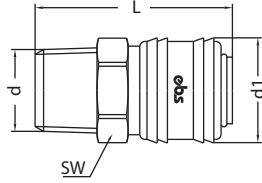

**A26
SERİSİ**

Erkek Gövde / Male Thread Socket

Valfli / With Valve	d	d1	L	SW
Sipariş No Order No				
A26 EGB 13	BSP 1/4"	25	58	21
A26 EGB 17	BSP 3/8"	25	58	21
A26 EGB 21	BSP 1/2"	25	59	21
A26 EGB M14	M14x1,5	25	58	21
A26 EGB M16	M16x1,5	25	58	21
A26 EGB M18	M18x1,5	25	59	21

Dişi Gövde / Female Thread Socket

Valfli / With Valve	d	d1	L	SW
Sipariş No Order No				
A26 DGB 10	BSP 1/8"	25	41	21
A26 DGB 13	BSP 1/4"	25	41	21
A26 DGB 17	BSP 3/8"	25	41	21
A26 DGB 21	BSP 1/2"	25	41	24
A26 DGB M14	M14x1,5	25	41	21
A26 DGB M16	M16x1,5	25	41	21
A26 DGB M18	M18x1,5	25	41	22

Hortum Gövde / Hose Tail Socket

Valfli / With Valve	d	d1	L	SW
Sipariş No Order No				
A26 HGB 06	6 mm - 1/4"	25	55	21
A26 HGB 08	8 mm - 5/16"	25	55	21
A26 HGB 09	9 mm - 5/14"	25	55	21
A26 HGB 10	10 mm - 3/8"	25	55	21
A26 HGB 13	13 mm - 1/2"	25	55	21