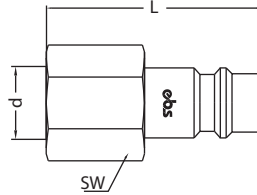

Valfli / With Valve	d	d1	L	SW
Sipariş No Order No				
A26 YGB 06	6x8 mm M12x1	25	133	21
A26 YGB 08	8x10 mm M16x1	25	148	21
A26 YGB 09	9x12 mm M16x1	25	148	21

Hortum Uç / Hose Plugs

Valfli / With Valve	d	L
Sipariş No Order No		
A26 HR 06	6 mm - 1/4"	46
A26 HR 08	8 mm - 5/16"	46
A26 HR 09	9 mm - 5/14"	46
A26 HR 10	10 mm - 3/8"	46
A26 HR 13	13 mm - 1/2"	48

Erkek Uç lar / Male Plugs

Valfsiz / Without Valve	d	L	SW
Sipariş No Order No			
A26 ER 10	BSP 1/8"	31	13
A26 ER 13	BSP 1/4"	33	14
A26 ER 17	BSP 3/8"	33	17
A26 ER 21	BSP 1/2"	38	22
A26 ER M14	M14x1,5	35	17
A26 ER M16	M16x1,5	36	17
A26 ER M18	M18x1,5	37	19

Dişi Uç lar / Female Plugs

Valfsiz / Without Valve	d	L	SW
Sipariş No Order No			
A26 DR 10	BSP 1/8"	30	14
A26 DR 13	BSP 1/4"	33	17
A26 DR 17	BSP 3/8"	33	19
A26 DR 21	BSP 1/2"	36	24
A26 DR M14-1	M14x1,25	33	17
A26 DR M14	M14x1,5	33	17
A26 DR M16	M16x1,5	33	19
A26 DR M18	M18x1,5	36	21